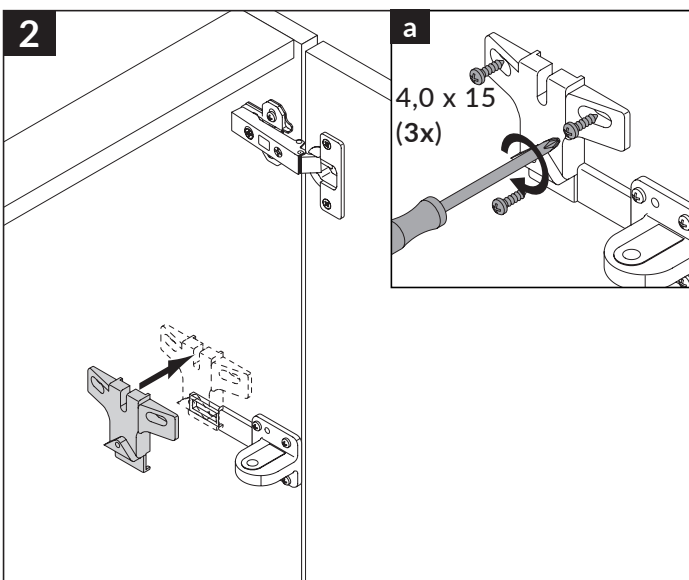

3416 DUO ATS / 3418 Uno AS

Hailo

D Montageanleitung - Bitte aufbewahren

NL Montagehandleiding goed bewaren

GB Installation instruction - please keep safe

IT Si prega di conservare le istruzioni di montaggio

FR Conserver les instruction de montage s.v.p

ES Por favor conserve las instrucciones para el montaje