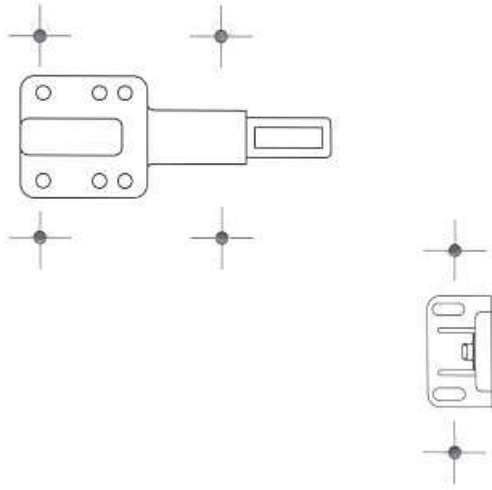

**FR** Conserver les instruction de montage s.v.p

**ES** Por favor conserve las instrucciones para el montaje

**Hailo**

# Duo ATS 3416 Uno AS 3418

Montageanleitung  
Mounting Instruction  
Instructions de montage  
Montageinstructies  
Istruzioni inerenti il montaggio  
Instrucciones de Montaje

Rechte Seite · Right hand side · Côté droit · Rechter Kant  
Lato destro · Lado derecho

Bohrschablone nicht  
maßstabsgetreu!  
Drilling template not to scale!