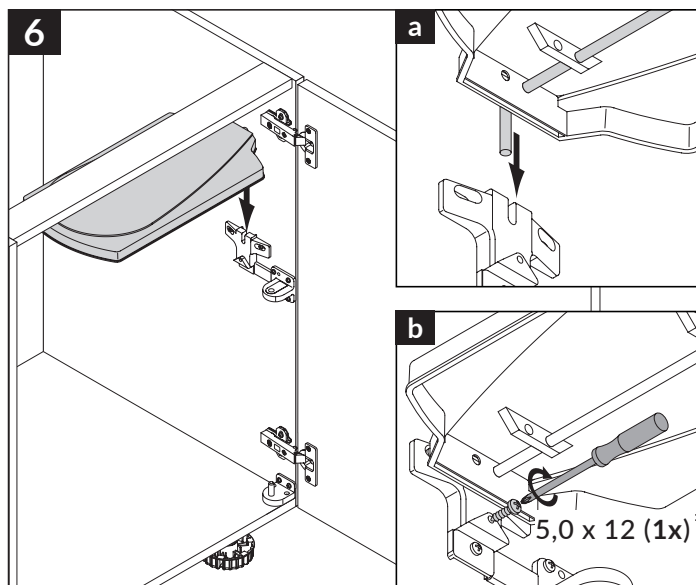

3416 DUO ATS / 3418 Uno AS

Hailo

D Montageanleitung - Bitte aufbewahren

NL Montagehandleiding goed bewaren

GB Installation instruction - please keep safe

IT Si prega di conservare le istruzioni di montaggio

FR Conserver les instruction de montage s.v.p

ES Por favor conserve las instrucciones para el montaje