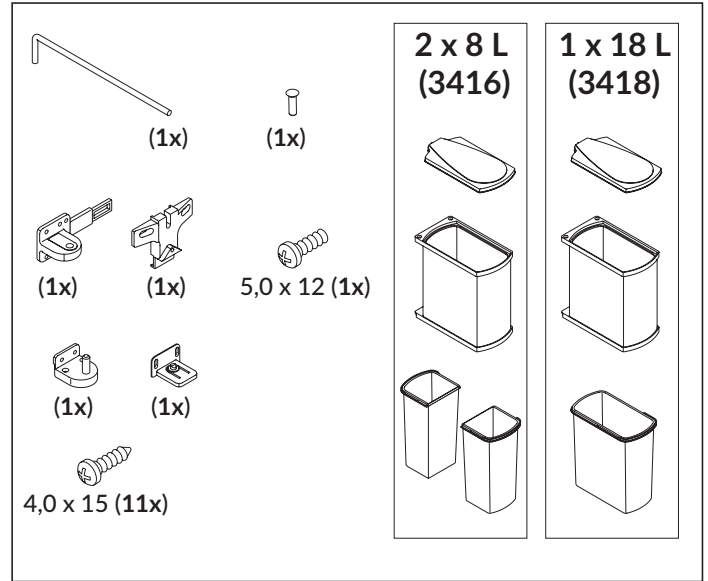

3416 DUO ATS / 3418 Uno AS

Hailo

D Montageanleitung - Bitte aufbewahren

NL Montagehandleiding goed bewaren

GB Installation instruction - please keep safe

IT Si prega di conservare le istruzioni di montaggio

FR Conserver les instruction de montage s.v.p

ES Por favor conserve las instrucciones para el montaje